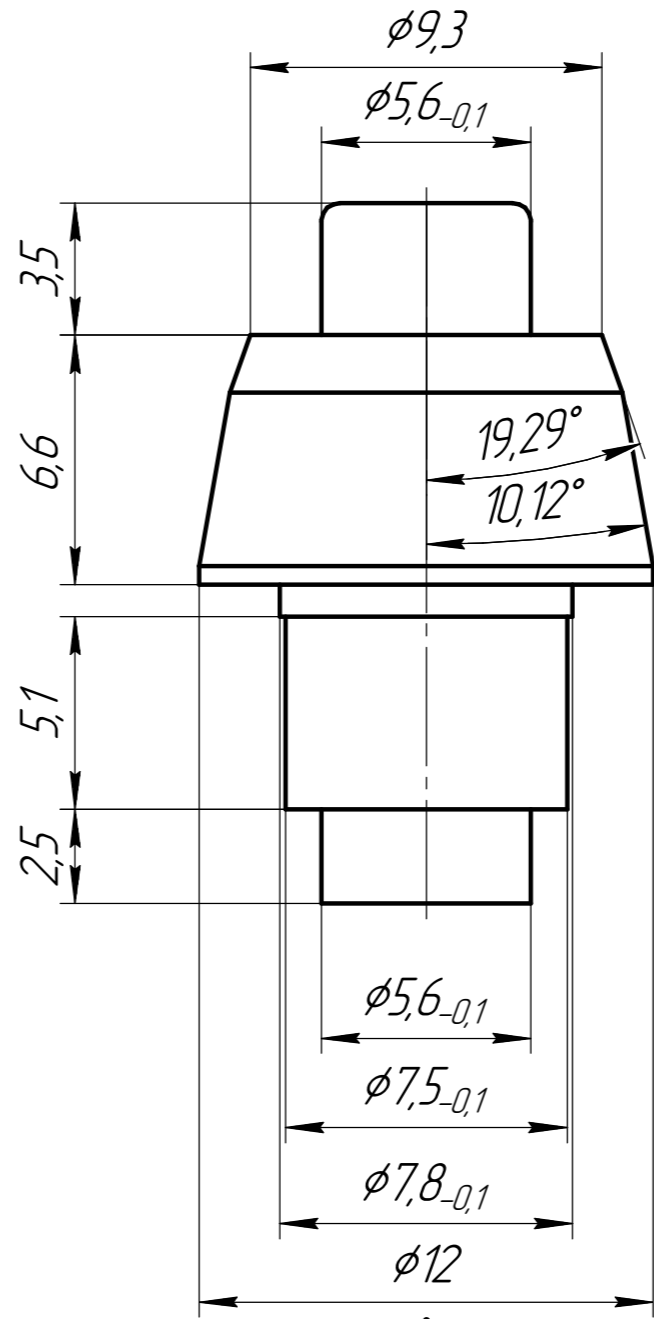

A-A

A

A

					GBUR.0000.00.00.007			
Изм.	Лист	№ докум.	Подп.	Дата	<b>Сопло</b>	Лит.	Масса	Масштаб
Разраб.							0	5:1
Проб.						Лист	Листов 1	
Т.контр.						ПТОООО "Агрострой"		
И.контр.								
Утв.								