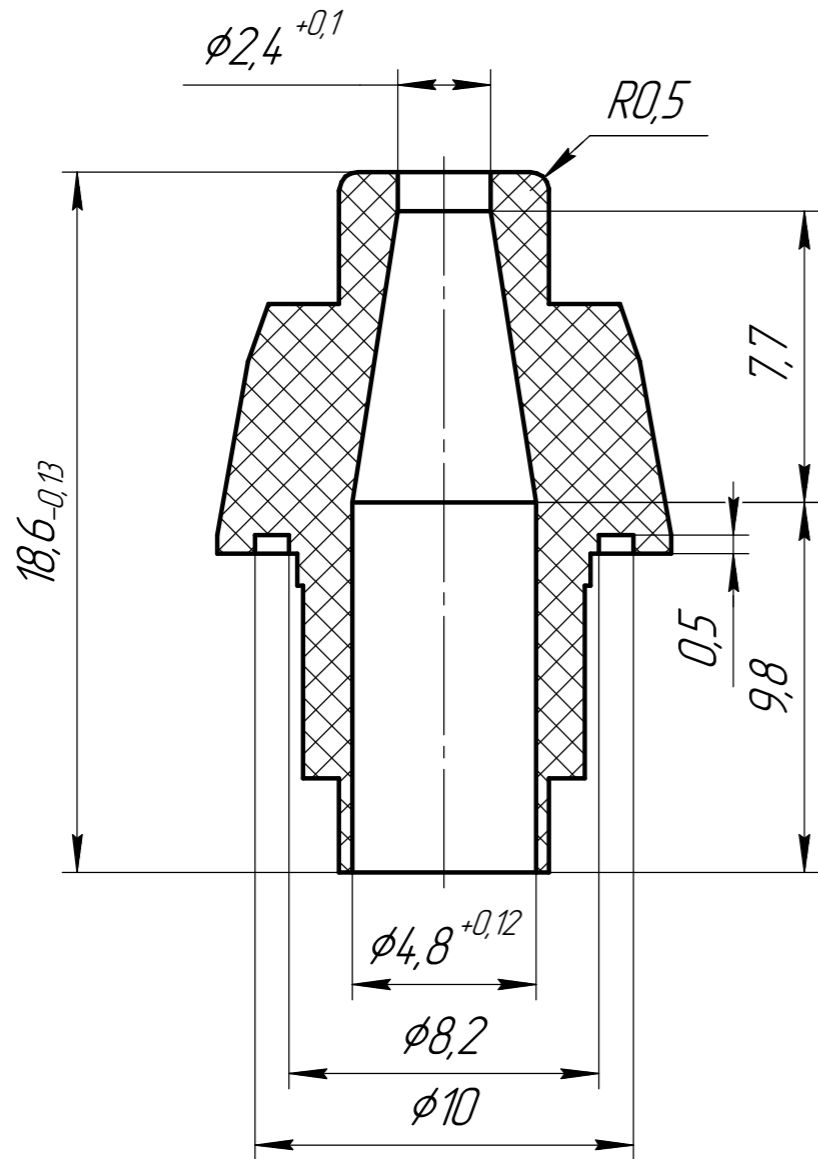

A-A

A

A

					GBUR.0000.00.00.007			
Изм.	Лист	№ докум.	Подп.	Дата	<b>Сопло</b>	Лит.	Масса	Масштаб
Разраб.							0	5:1
Проб.						Лист	Листов 1	
Т.контр.						ПТОООО "Агрострой"		
И.контр.								
Утв.								